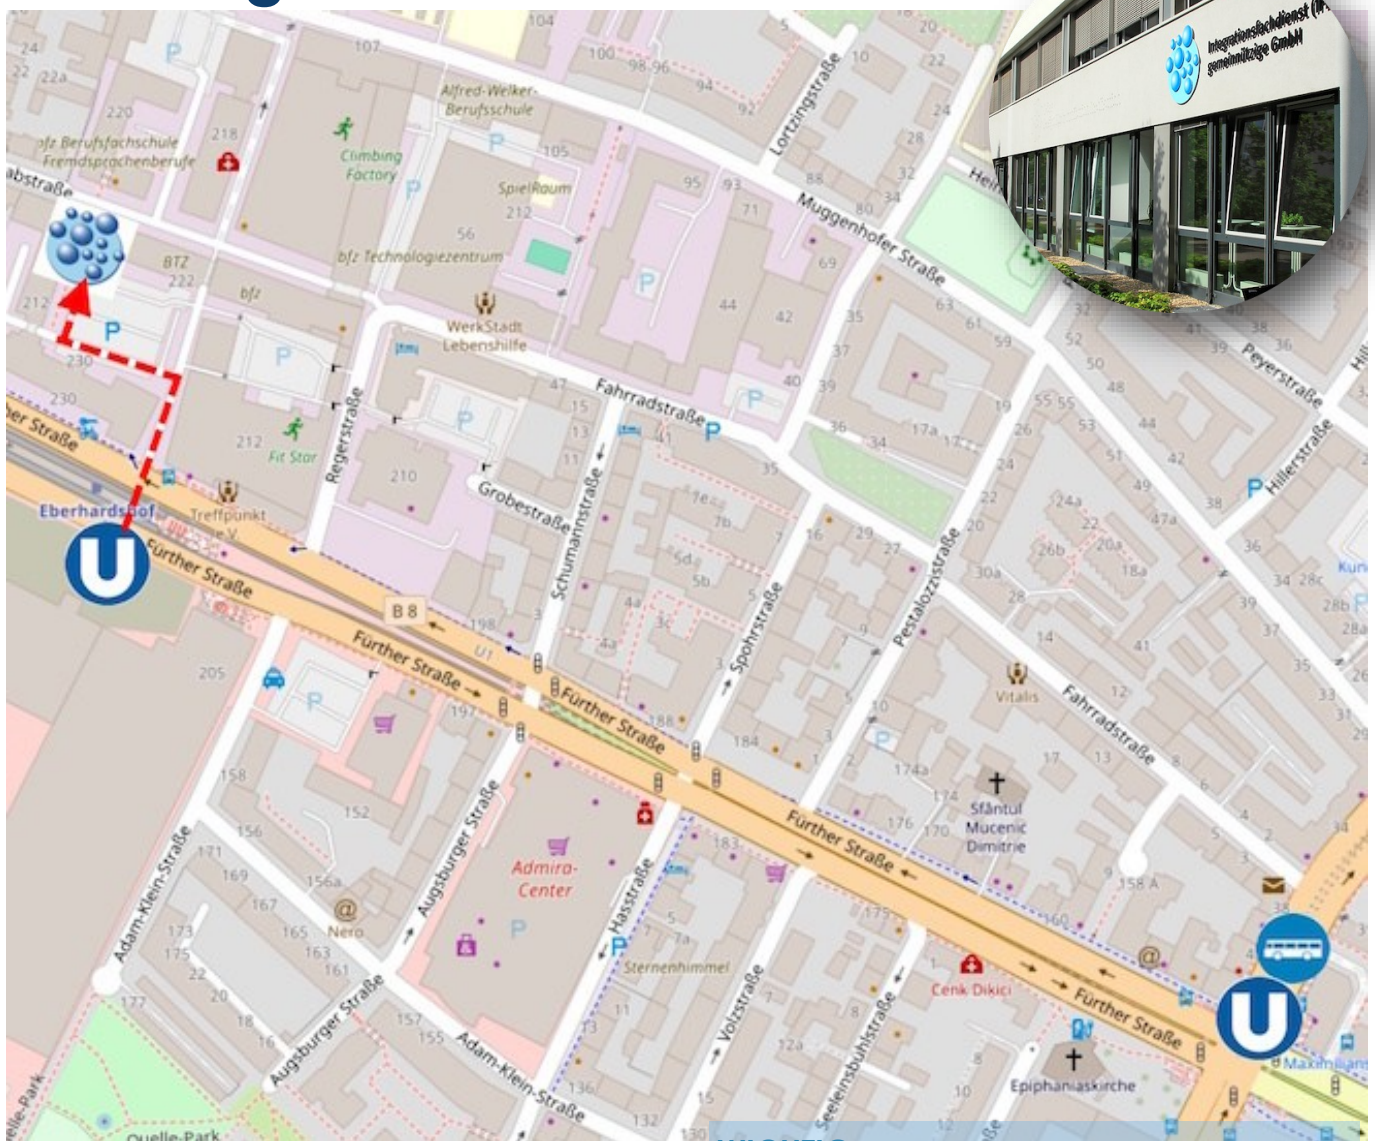

Integrationsfachdienst (IFD) gGmbH ZENTRALE NÜRNBERG

Fürther Straße 226
90429 Nürnberg

Telefon: 0911323899-0
Mail: info@ifd-ggmbh.de

Der Weg zu uns:

ÖFFENTLICHE VERKEHRSMITTEL

U-BAHN: Linien 1 und 11
Haltestelle Eberhardshof

WICHTIG

Außer einem Behindertenparkplatz vor unserem Eingang ist die Parksituation in der Umgebung extrem schlecht. Die Parkplätze auf dem „INNOVUM“-Gelände sind alle vermietet. Fremdparkeure werden hier abgeschleppt!